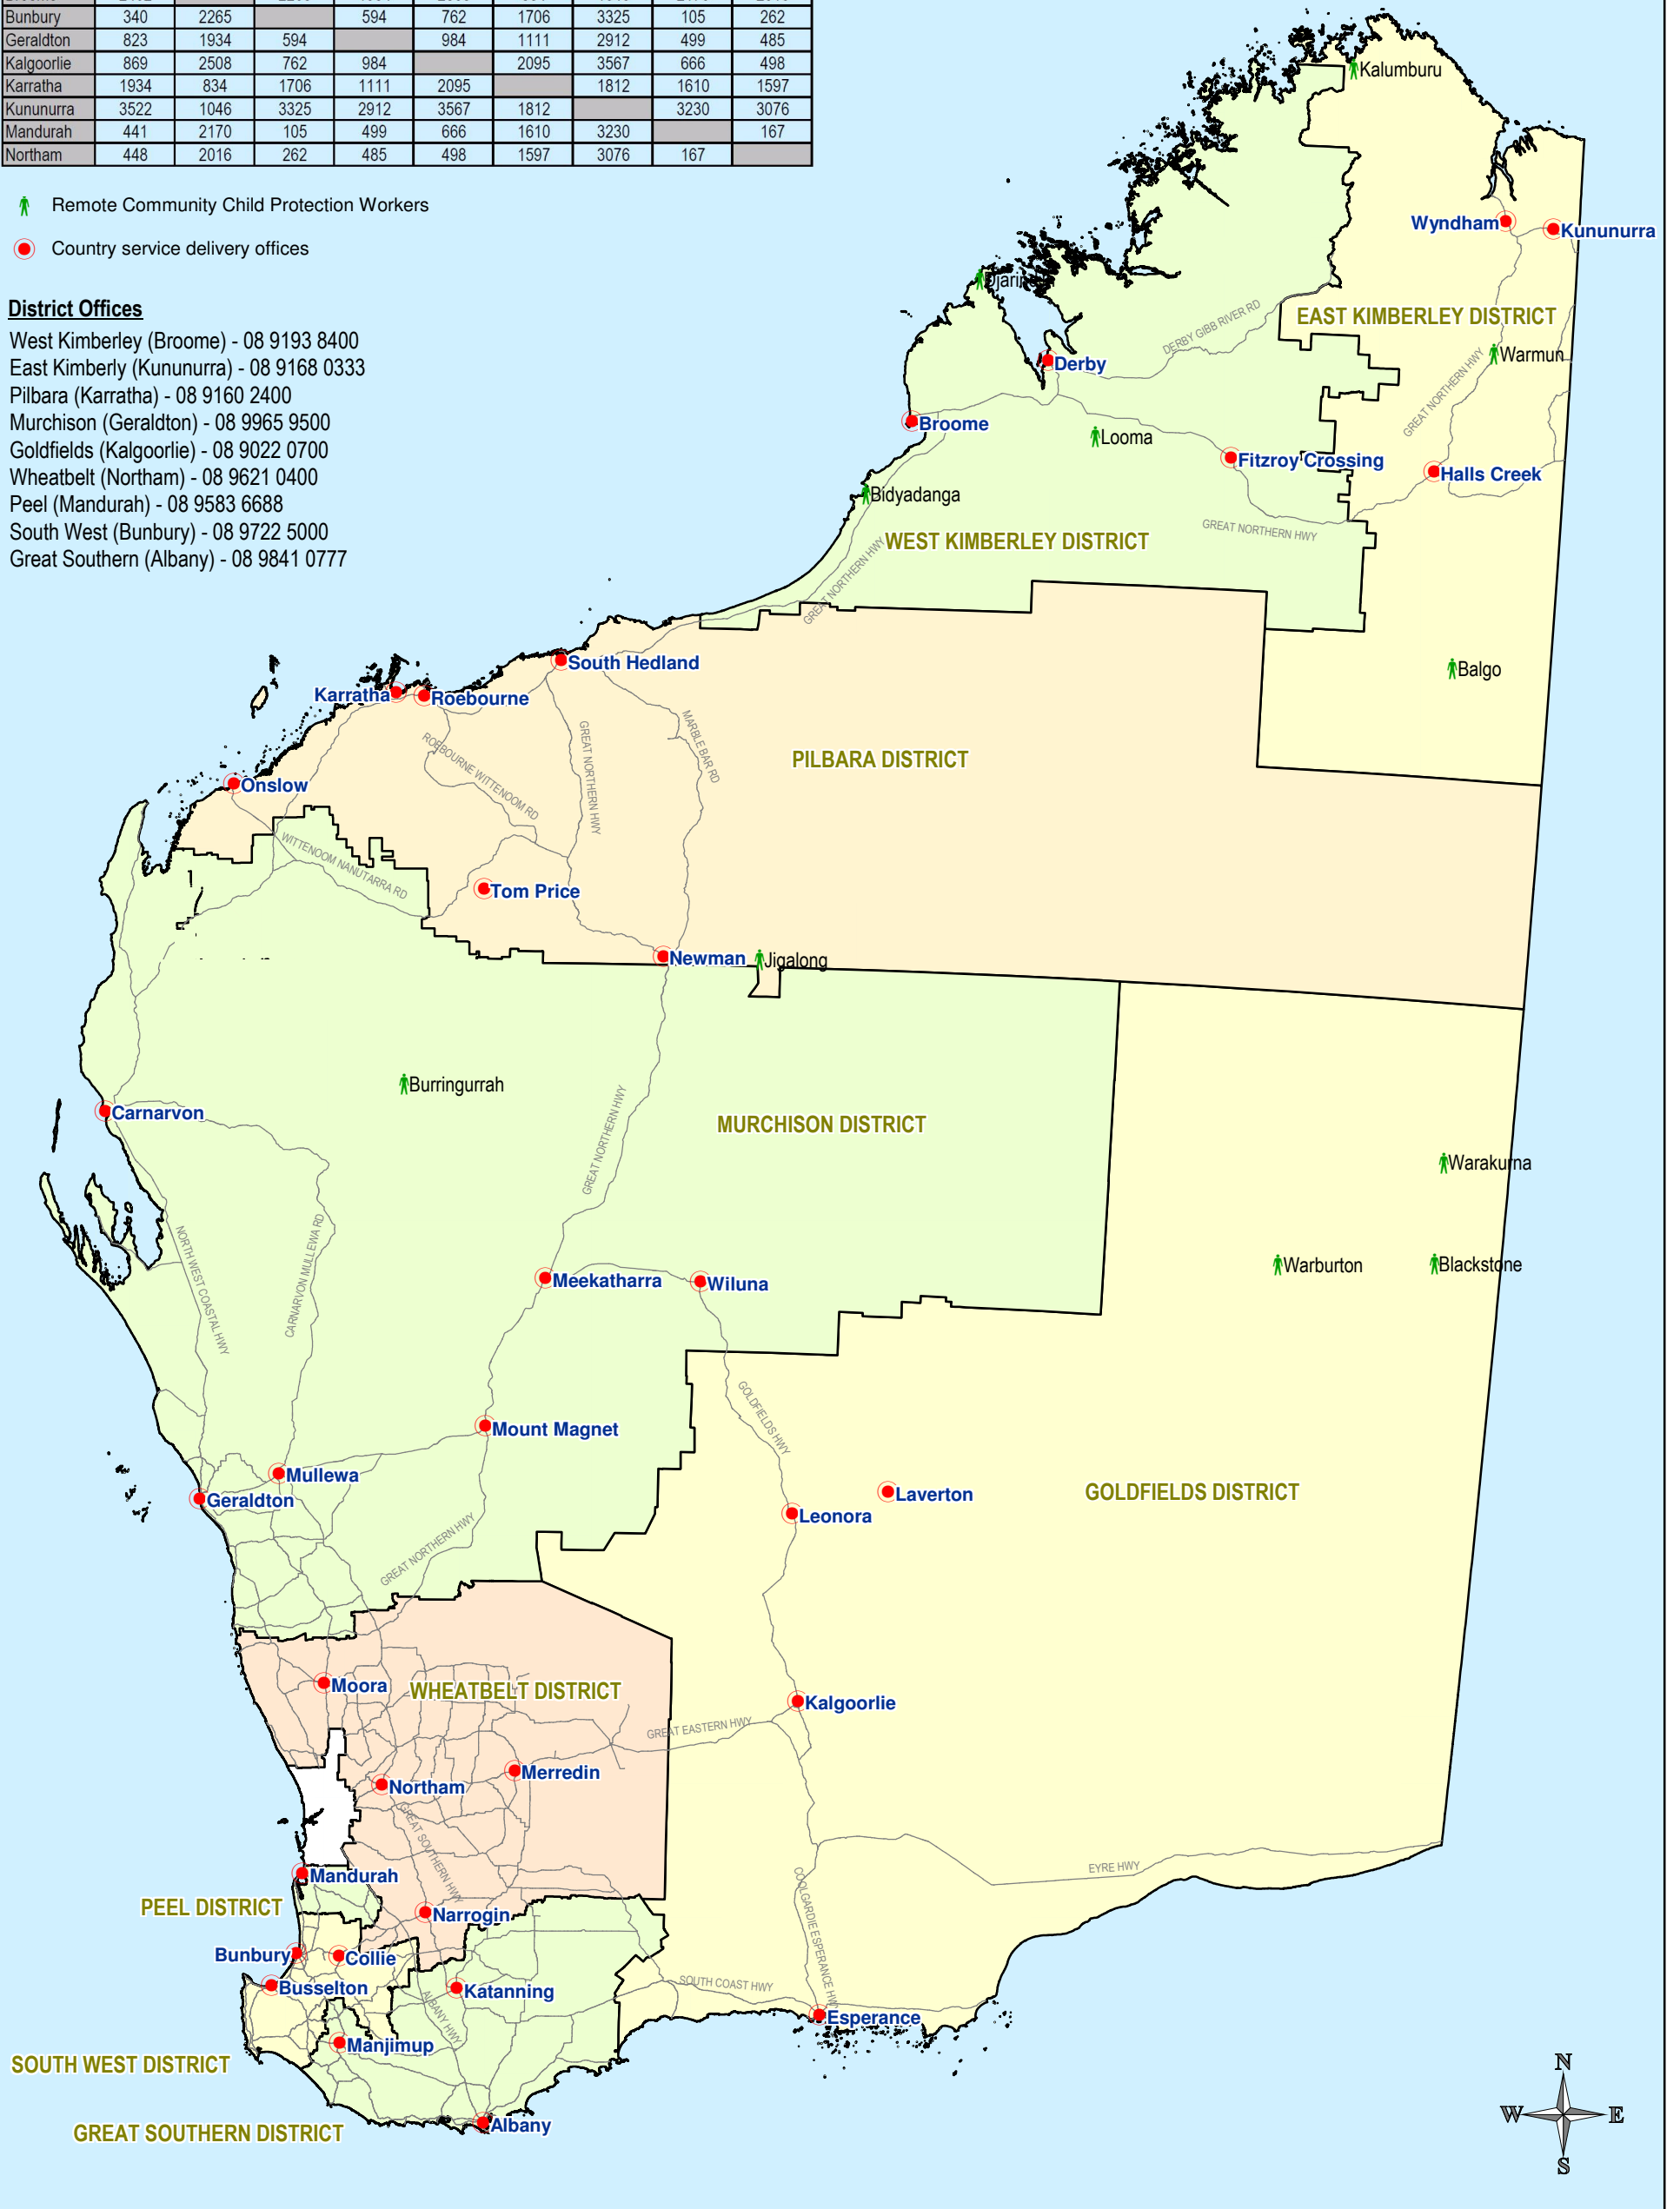

Distance (km)	Albany	Broome	Bunbury	Geraldton	Kalgoorlie	Karratha	Kununurra	Mandurah	Northam
Albany		2462	340	823	869	1934	3522	441	448
Broome	2462		2265	1934	2508	834	1046	2170	2016
Bunbury	340	2265		594	762	1706	3325	105	262
Geraldton	823	1934	594		984	1111	2912	499	485
Kalgoorlie	869	2508	762	984		2095	3567	666	498
Karratha	1934	834	1706	1111	2095		1812	1610	1597
Kununurra	3522	1046	3325	2912	3567	1812		3230	3076
Mandurah	441	2170	105	499	666	1610	3230		167
Northam	448	2016	262	485	498	1597	3076	167	

👤 Remote Community Child Protection Workers

● Country service delivery offices

District Offices

- West Kimberley (Broome) - 08 9193 8400
- East Kimberley (Kununurra) - 08 9168 0333
- Pilbara (Karratha) - 08 9160 2400
- Murchison (Geraldton) - 08 9965 9500
- Goldfields (Kalgoorlie) - 08 9022 0700
- Wheatbelt (Northam) - 08 9621 0400
- Peel (Mandurah) - 08 9583 6688
- South West (Bunbury) - 08 9722 5000
- Great Southern (Albany) - 08 9841 0777